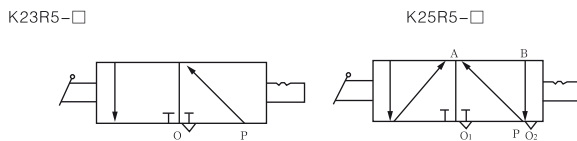

图形符号 Symbol