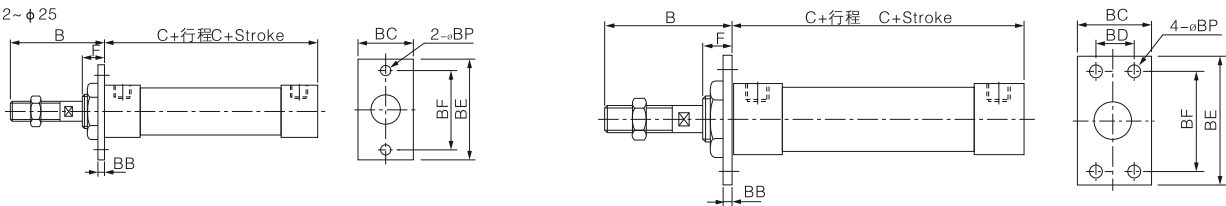

▲ 安装附件 Mounting accessory

FA型 FA style

φ12~φ25

φ32~φ63

符号Sign 缸径/行程Bore/stroke	B	C(MAL系列) C(MAL Series)	C(MSAL系列)C(MSAL Series)		BB	BC	BD	BE	BF	BP	F
			0-50	51-100							
12	38	53	53	78	3.2	22	—	46	36	4.5	16
16	34	54	54	79	3.2	26	—	52	40	5.5	12
20	40	70	70	95	4	38	—	64	50	6.5	12
25	44	70	70	95	4	38	—	64	50	6.5	14
32	44	70	70	95	4	47	33	72	58	6.5	14
40	46	92	92	117	4	50	36	84	70	6.5	14
50	52	95	95	125	5	60	44	92	75	8.5	20
63	52	95	95	125	5	72	52	98	80	8.5	20

SDB型 SDB style