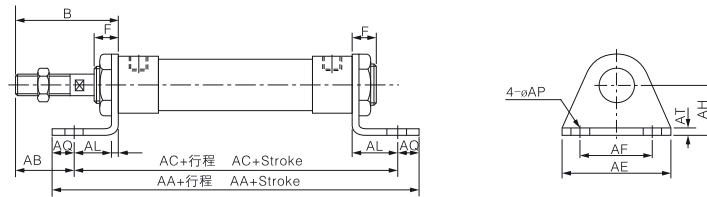

## ▲ 安装附件 Mounting accessory

### ▲ 附件尺寸

LB型 LB Style

符号Sign 缸径/行程Bore/stroke	B	F	AA(MAL系列) AA(MAL Series)		AB	AC(MAL系列) AC(MAL Series)		AC(MSAL系列)AC(MSAL Series)		AE	AF	AL	AQ	AP	AT	AH
			0-50	51-100		0-50	51-100									
12	38	16	87	87	112	26	77	77	102	38	28	12	5	4.5	3.2	16
16	34	12	92	92	117	21	80	80	105	44	32	13	6	5.5	3.2	20
20	40	12	116	116	141	25	100	100	125	54	40	15	8	6.5	3.2	25
25	44	14	116	116	141	29	100	100	125	54	40	15	8	6.5	3.2	25
32	44	14	136	136	161	19	120	120	145	59	45	25	8	6.5	4	32
40	46	14	158	158	183	21	142	142	167	64	50	25	8	6.5	4.5	36
50	52	20	175	175	205	22	155	155	185	75	56.5	30	10	8.5	5	42
63	52	20	175	175	205	22	155	155	185	90	72	30	10	8.5	5	50