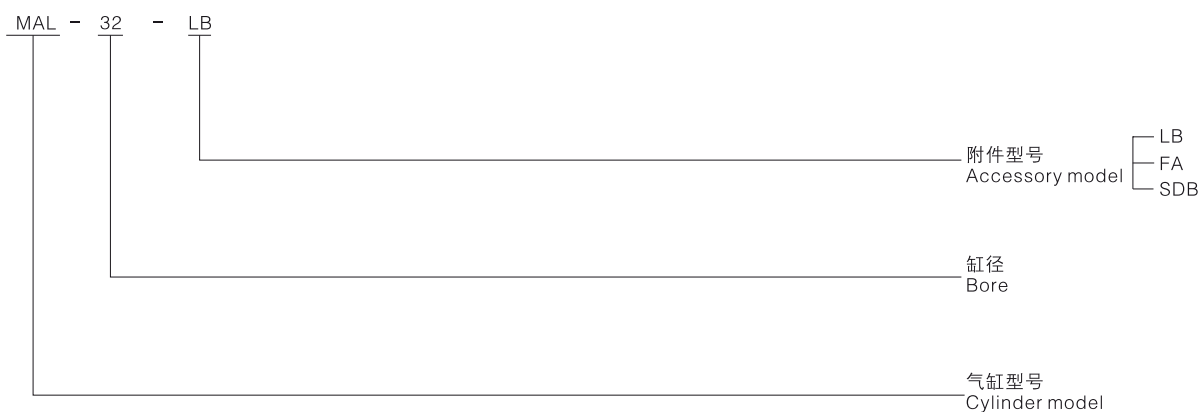

## ▲ 订购码 Order Code

## ▲ 安装附件 Mounting accessory

### ▲ 附件尺寸

LB型 LB Style

符号Sign 缸径/行程Bore/stroke	B	F	AA(MAL系列) AA(MAL Series)		AB	AC(MAL系列) AC(MAL Series)		AC(MSAL系列)AC(MSAL Series)		AE	AF	AL	AQ	AP	AT	AH
			0-50	51-100		0-50	51-100									
12	38	16	87	87	112	26	77	77	102	38	28	12	5	4.5	3.2	16
16	34	12	92	92	117	21	80	80	105	44	32	13	6	5.5	3.2	20
20	40	12	116	116	141	25	100	100	125	54	40	15	8	6.5	3.2	25
25	44	14	116	116	141	29	100	100	125	54	40	15	8	6.5	3.2	25
32	44	14	136	136	161	19	120	120	145	59	45	25	8	6.5	4	32
40	46	14	158	158	183	21	142	142	167	64	50	25	8	6.5	4.5	36
50	52	20	175	175	205	22	155	155	185	75	56.5	30	10	8.5	5	42
63	52	20	175	175	205	22	155	155	185	90	72	30	10	8.5	5	50