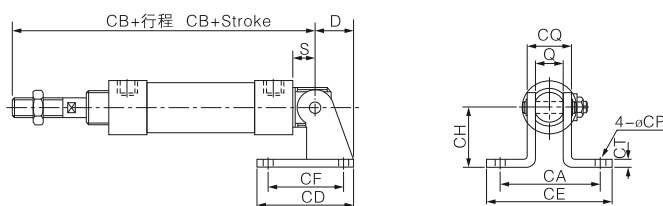

### ▲ 附件尺寸

LB型 LB Style

符号Sign 缸径/行程Bore/stroke	B	F	AA(MAL系列) AA(MAL Series)		AB	AC(MAL系列) AC(MAL Series)		AC(MSAL系列)AC(MSAL Series)		AE	AF	AL	AQ	AP	AT	AH
			0-50	51-100		0-50	51-100									
12	38	16	87	87	112	26	77	77	102	38	28	12	5	4.5	3.2	16
16	34	12	92	92	117	21	80	80	105	44	32	13	6	5.5	3.2	20
20	40	12	116	116	141	25	100	100	125	54	40	15	8	6.5	3.2	25
25	44	14	116	116	141	29	100	100	125	54	40	15	8	6.5	3.2	25
32	44	14	136	136	161	19	120	120	145	59	45	25	8	6.5	4	32
40	46	14	158	158	183	21	142	142	167	64	50	25	8	6.5	4.5	36
50	52	20	175	175	205	22	155	155	185	75	56.5	30	10	8.5	5	42
63	52	20	175	175	205	22	155	155	185	90	72	30	10	8.5	5	50

### ▲ 安装附件 Mounting accessory

FA型 FA style

φ12~φ25

φ32~φ63

符号Sign 缸径/行程Bore/stroke	B	C(MAL系列) C(MAL Series)	C(MSAL系列)C(MSAL Series)		BB	BC	BD	BE	BF	BP	F
			0-50	51-100							
12	38	53	53	78	3.2	22	—	46	36	4.5	16
16	34	54	54	79	3.2	26	—	52	40	5.5	12
20	40	70	70	95	4	38	—	64	50	6.5	12
25	44	70	70	95	4	38	—	64	50	6.5	14
32	44	70	70	95	4	47	33	72	58	6.5	14
40	46	92	92	117	4	50	36	84	70	6.5	14
50	52	95	95	125	5	60	44	92	75	8.5	20
63	52	95	95	125	5	72	52	98	80	8.5	20

SDB型 SDB style

符号Sign 缸径/行程Bore/stroke	D	S	Q	CA	CB(MAL系列) CB(MAL Series)		CD	CE	CF	CH	CT	CP	CQ	PA	PB	
					0-50	51-100										
12	16	9	12	—	100	100	125	23	—	12	18	2.3	4.5	16.5	21	17
16	16	9	12	—	97	97	122	23	—	12	20	2.3	5.5	16.5	21	17
20	21	12	16	51	122	122	147	48	67	32	32	3	6.5	22	27	22.5
25	21	12	16	51	126	126	151	48	67	32	32	3	6.5	22	27	22.5
32	27	15	16	51	129	129	154	52	67	36	36	4	6.5	24	30	24.5
40	27	15	20	55	153	153	178	56	71	40	40	4	6.5	28	34	28.5