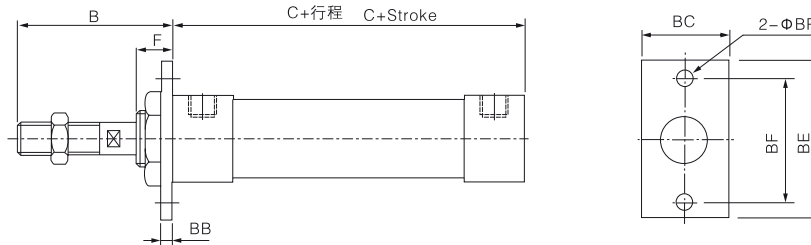

▲ 订购码 Order Code

▲ 安装附件 Mounting accessory

▲ 附件选配 Accessory

附件/产品 Accessory product	MA	MAC	MSA	MAD	MACD	MAJ	MACJ	MAR	MARC
Fa型 FA style	●	●	●	●	●	●	●	X	X
Lb型 LB style	●	●	●	●	●	●	●	X	X
SDB型 SDB style	●	●	●	X	X	X	X	X	X

▲ 附件尺寸 Dimension

FA型 FA style

Φ16~Φ25

Φ32~Φ40

符号Sign 缸径/行程Bore/stroke	B	C(MA系列) C(MA Series)	C(MSA系列)C(MSA Series)		BB	BC	BD	BE	BF	BP	F
			0-50	51-100							
16	38	60	60	85	3.2	26	—	52	40	5.5	16
20	40	76	76	101	4	38	—	64	50	6.5	12
25	44	76	76	101	4	38	—	64	50	6.5	14
32	44	76	76	101	4	47	33	72	58	6.5	14
40	46	76	76	101	4	50	36	84	70	6.5	14

LB型 LB style

符号Sign 缸径/行程Bore/stroke	B	B	AA(MA系列) AA(MA Series)	AA(MSA系列)AA(MSA Series)		AB	AC(MA系列) AC(MA Series)	AC(MSA系列)AC(MSA Series)		AE	AF	AL	AQ	AP	AT	AH
				0-50	51-100			0-50	51-100							
16	38	12	98	98	123	25	86	86	111	44	32	13	6	5.5	3.2	20
20	40	12	122	122	147	25	106	106	131	54	40	15	8	6.5	3.2	25
25	44	14	122	122	147	29	106	106	131	54	40	15	8	6.5	3.2	25
32	44	14	142	142	167	19	126	126	151	59	45	25	8	6.5	4	32
40	46	14	142	142	167	21	126	126	151	64	50	25	8	6.5	4.5	36

▲ 附件尺寸 Dimension

SDB型 SDB style

符号Sign 缸径/行程Bore/stroke	D	S	Q	CA	CB(MA系列) CB(MA Series)		CD	CE	CF	CH	CT	CP	CQ	PA	PB	
					0-50	51-100										
16	16	9	12	-	107	107	132	23	-	12	20	2.3	5.5	16.5	21	17
20	21	12	16	51	128	128	153	48	67	32	32	3	6.5	22	27	22.5
25	21	12	16	51	132	132	157	48	67	32	32	3	6.5	22	27	22.5
32	27	15	16	51	135	135	160	52	67	36	36	4	6.5	24	30	24.5
40	27	15	18	55	137	137	162	56	71	40	40	4	6.5	34	34	28.5