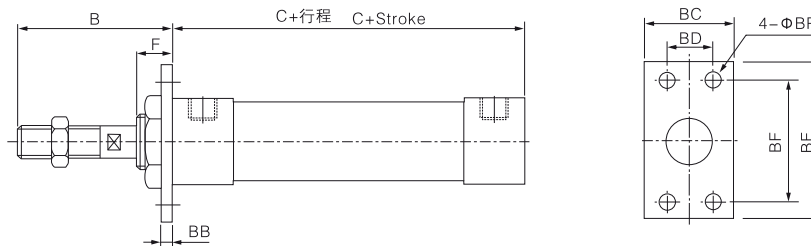

▲ 附件尺寸 Dimension

FA型 FA style

Φ16~Φ25

Φ32~Φ40

符号Sign 缸径/行程Bore/stroke	B	C(MA系列) C(MA Series)	C(MSA系列)C(MSA Series)		BB	BC	BD	BE	BF	BP	F
			0-50	51-100							
16	38	60	60	85	3.2	26	—	52	40	5.5	16
20	40	76	76	101	4	38	—	64	50	6.5	12
25	44	76	76	101	4	38	—	64	50	6.5	14
32	44	76	76	101	4	47	33	72	58	6.5	14
40	46	76	76	101	4	50	36	84	70	6.5	14

LB型 LB style

符号Sign 缸径/行程Bore/stroke	B	B	AA(MA系列) AA(MA Series)	AA(MSA系列)AA(MSA Series)		AB	AC(MA系列) AC(MA Series)	AC(MSA系列)AC(MSA Series)		AE	AF	AL	AQ	AP	AT	AH
				0-50	51-100			0-50	51-100							
16	38	12	98	98	123	25	86	86	111	44	32	13	6	5.5	3.2	20
20	40	12	122	122	147	25	106	106	131	54	40	15	8	6.5	3.2	25
25	44	14	122	122	147	29	106	106	131	54	40	15	8	6.5	3.2	25
32	44	14	142	142	167	19	126	126	151	59	45	25	8	6.5	4	32
40	46	14	142	142	167	21	126	126	151	64	50	25	8	6.5	4.5	36

▲ 附件尺寸 Dimension

SDB型 SDB style

符号Sign 缸径/行程Bore/stroke	D	S	Q	CA	CB(MA系列) CB(MA Series)		CD	CE	CF	CH	CT	CP	CQ	PA	PB	
					0-50	51-100										
16	16	9	12	-	107	107	132	23	-	12	20	2.3	5.5	16.5	21	17
20	21	12	16	51	128	128	153	48	67	32	32	3	6.5	22	27	22.5
25	21	12	16	51	132	132	157	48	67	32	32	3	6.5	22	27	22.5
32	27	15	16	51	135	135	160	52	67	36	36	4	6.5	24	30	24.5
40	27	15	18	55	137	137	162	56	71	40	40	4	6.5	34	34	28.5