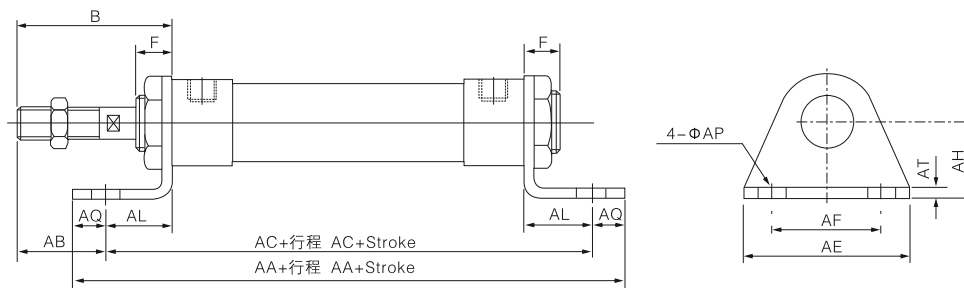

▲ 附件尺寸 Dimension

FA型 FA style

Φ16~Φ25

Φ32~Φ40

符号Sign 缸径/行程Bore/stroke	B	C(MA系列) C(MA Series)	C(MSA系列)C(MSA Series)		BB	BC	BD	BE	BF	BP	F
			0-50	51-100							
16	38	60	60	85	3.2	26	—	52	40	5.5	16
20	40	76	76	101	4	38	—	64	50	6.5	12
25	44	76	76	101	4	38	—	64	50	6.5	14
32	44	76	76	101	4	47	33	72	58	6.5	14
40	46	76	76	101	4	50	36	84	70	6.5	14

LB型 LB style

符号Sign 缸径/行程Bore/stroke	B	B	AA(MA系列) AA(MA Series)	AA(MSA系列)AA(MSA Series)		AB	AC(MA系列) AC(MA Series)	AC(MSA系列)AC(MSA Series)		AE	AF	AL	AQ	AP	AT	AH
				0-50	51-100			0-50	51-100							
16	38	12	98	98	123	25	86	86	111	44	32	13	6	5.5	3.2	20
20	40	12	122	122	147	25	106	106	131	54	40	15	8	6.5	3.2	25
25	44	14	122	122	147	29	106	106	131	54	40	15	8	6.5	3.2	25
32	44	14	142	142	167	19	126	126	151	59	45	25	8	6.5	4	32
40	46	14	142	142	167	21	126	126	151	64	50	25	8	6.5	4.5	36

▲ 附件尺寸 Dimension

SDB型 SDB style

符号Sign 缸径/行程Bore/stroke	D	S	Q	CA	CB(MA系列) CB(MA Series)		CD	CE	CF	CH	CT	CP	CQ	PA	PB	
					0-50	51-100										
16	16	9	12	-	107	107	132	23	-	12	20	2.3	5.5	16.5	21	17
20	21	12	16	51	128	128	153	48	67	32	32	3	6.5	22	27	22.5
25	21	12	16	51	132	132	157	48	67	32	32	3	6.5	22	27	22.5
32	27	15	16	51	135	135	160	52	67	36	36	4	6.5	24	30	24.5
40	27	15	18	55	137	137	162	56	71	40	40	4	6.5	34	34	28.5