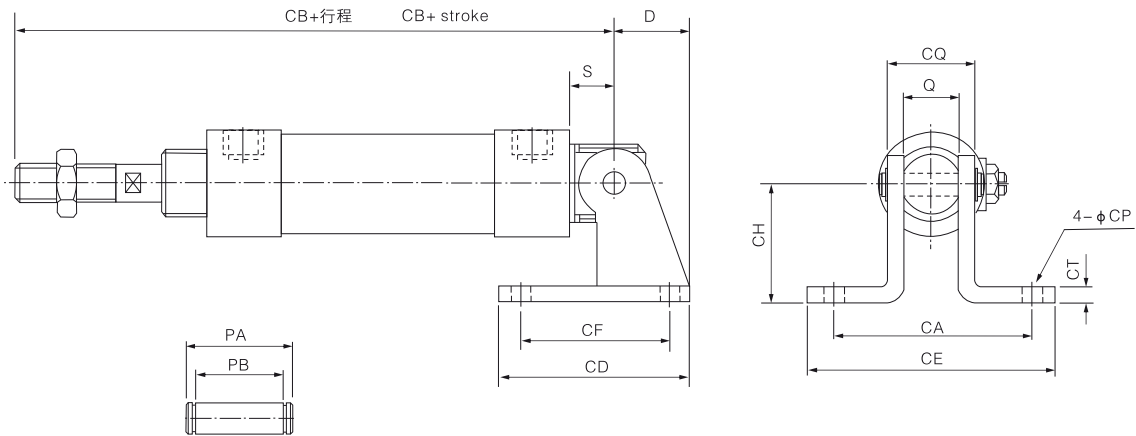

▲ 附件尺寸 Dimension

FA型 FA style

Φ16~Φ25

Φ32~Φ40

符号Sign 缸径/行程Bore/stroke	B	C(MA系列) C(MA Series)	C(MSA系列)C(MSA Series)		BB	BC	BD	BE	BF	BP	F
			0-50	51-100							
16	38	60	60	85	3.2	26	—	52	40	5.5	16
20	40	76	76	101	4	38	—	64	50	6.5	12
25	44	76	76	101	4	38	—	64	50	6.5	14
32	44	76	76	101	4	47	33	72	58	6.5	14
40	46	76	76	101	4	50	36	84	70	6.5	14

LB型 LB style

符号Sign 缸径/行程Bore/stroke	B	B	AA(MA系列) AA(MA Series)	AA(MSA系列)AA(MSA Series)		AB	AC(MA系列) AC(MA Series)	AC(MSA系列)AC(MSA Series)		AE	AF	AL	AQ	AP	AT	AH
				0-50	51-100			0-50	51-100							
16	38	12	98	98	123	25	86	86	111	44	32	13	6	5.5	3.2	20
20	40	12	122	122	147	25	106	106	131	54	40	15	8	6.5	3.2	25
25	44	14	122	122	147	29	106	106	131	54	40	15	8	6.5	3.2	25
32	44	14	142	142	167	19	126	126	151	59	45	25	8	6.5	4	32
40	46	14	142	142	167	21	126	126	151	64	50	25	8	6.5	4.5	36

▲ 附件尺寸 Dimension

SDB型 SDB style

符号Sign 缸径/行程Bore/stroke	D	S	Q	CA	CB(MA系列) CB(MA Series)		CD	CE	CF	CH	CT	CP	CQ	PA	PB	
					0-50	51-100										
16	16	9	12	-	107	107	132	23	-	12	20	2.3	5.5	16.5	21	17
20	21	12	16	51	128	128	153	48	67	32	32	3	6.5	22	27	22.5
25	21	12	16	51	132	132	157	48	67	32	32	3	6.5	22	27	22.5
32	27	15	16	51	135	135	160	52	67	36	36	4	6.5	24	30	24.5
40	27	15	18	55	137	137	162	56	71	40	40	4	6.5	34	34	28.5